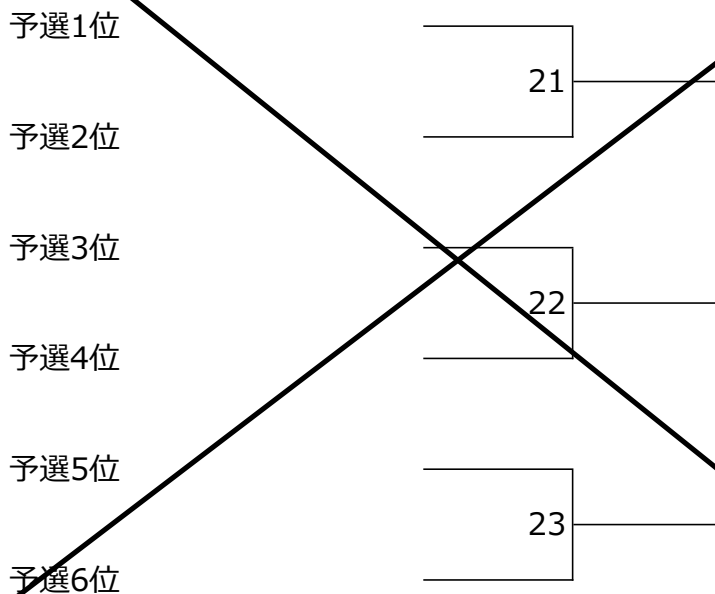

【男子】 ランダム 8 チーム 対 抗 テ ニ ス 大 会

- ・試合方法は、リーグ戦で行います。ドローは当日抽選
- ・当日メンバー変更可能、補欠もありでエントリー可能だが試合は最大 5 名まで
- ・試合方法は、8 ゲーム先取セミアドバンテージ ※試合方法の詳細は記入例を参照ください
- ・試合前の練習は、各チーム 5 分以内とします
- ・各対戦でのゲーム差のトータル数を順位とします

予選	びえん系男子	SGY	ウインブル井	ジョージフレズ	とくもりっ!	ロジャー 今までありがとう	ポイント	順位
びえん系男子		8 - 5 +3	8 - 4 +4	8 - 2 +6	8 - 2 +6	- 15	+ 19	1
SGY	5 - 8 -3		8 - 6 +2	- 14	7 - 8 -1	7 - 8 -1	- 3	4
ウインブル井	4 - 8 -4	6 - 8 -2		8 - 3 +5	- 13	8 - 6 +2	+ 1	3
ジョージフレズ	2 - 8 -6	- 14	3 - 8 -5		6 - 8 -2	3 - 8 -5	- 18	6
とくもりっ!	2 - 8 -6	8 - 7 +1	- 13	8 - 6 +2		4 - 8 -4	- 7	5
ロジャー 今までありがとう	- 15	8 - 7 +1	6 - 8 -2	8 - 3 +5	8 - 4 +4		+ 8	2

※全チーム 4 試合終了時点の結果で、順位決定

順位決定戦

予選リーグ上位チーム 1 - 0 からゲームスタートする。